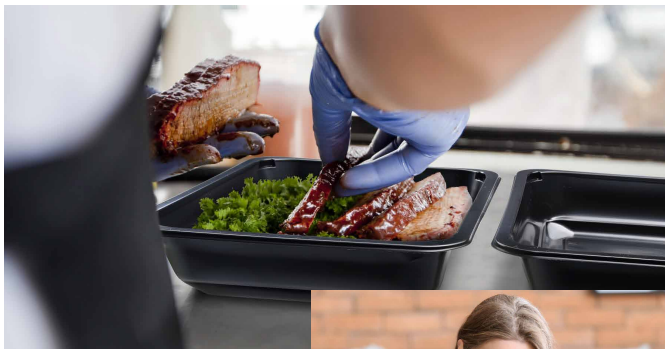

## Atraktivní vzhled a vyšší bezpečnost potravin

- Výběr z mnoha různých misek
- Hermetické uzavření
- Zataveno za 3-4 vteřiny
- Plánovaná příprava jídel
- Snadná obsluha a údržba
- Překvapivě levné řešení