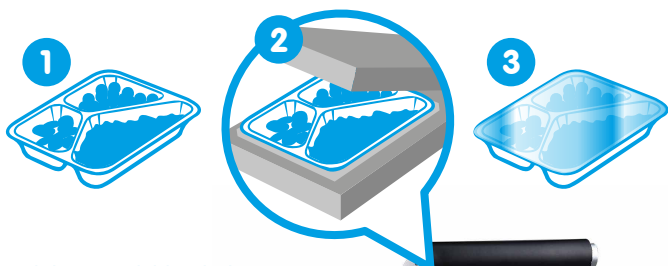

a stroj pro zatahovování misek

- snadné, bezpečné a hygienické zatažení misky
- díky PEEL EFEKTU zataženou misku snadno otevřete
- velká pracovní plocha: 190 x 260 mm

Stroj pro zatahovování misek

Odolný a spolehlivý balicí stroj se snadnou obsluhou. Nerezová konstrukce představuje lehkou údržbu. Stroj má elektrickou regulaci teploty tavné plochy pomocí digitálního panelu. Snadno lze vyměnit miskovou matici (1, 2, 3-dílná).

Zatavovací stroj
pro PP misky
78600 1 ks